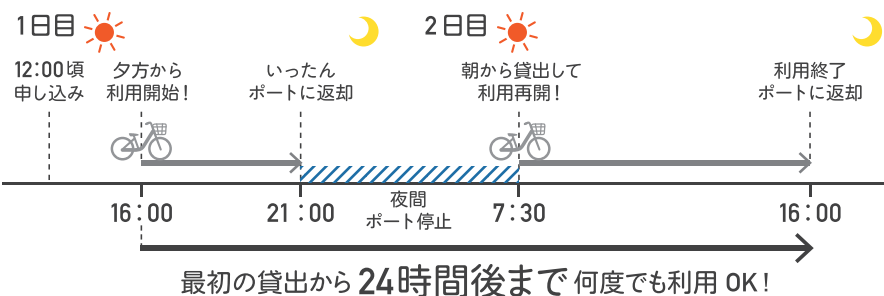

利用例 ▶▶▶

ポート(駐輪場)